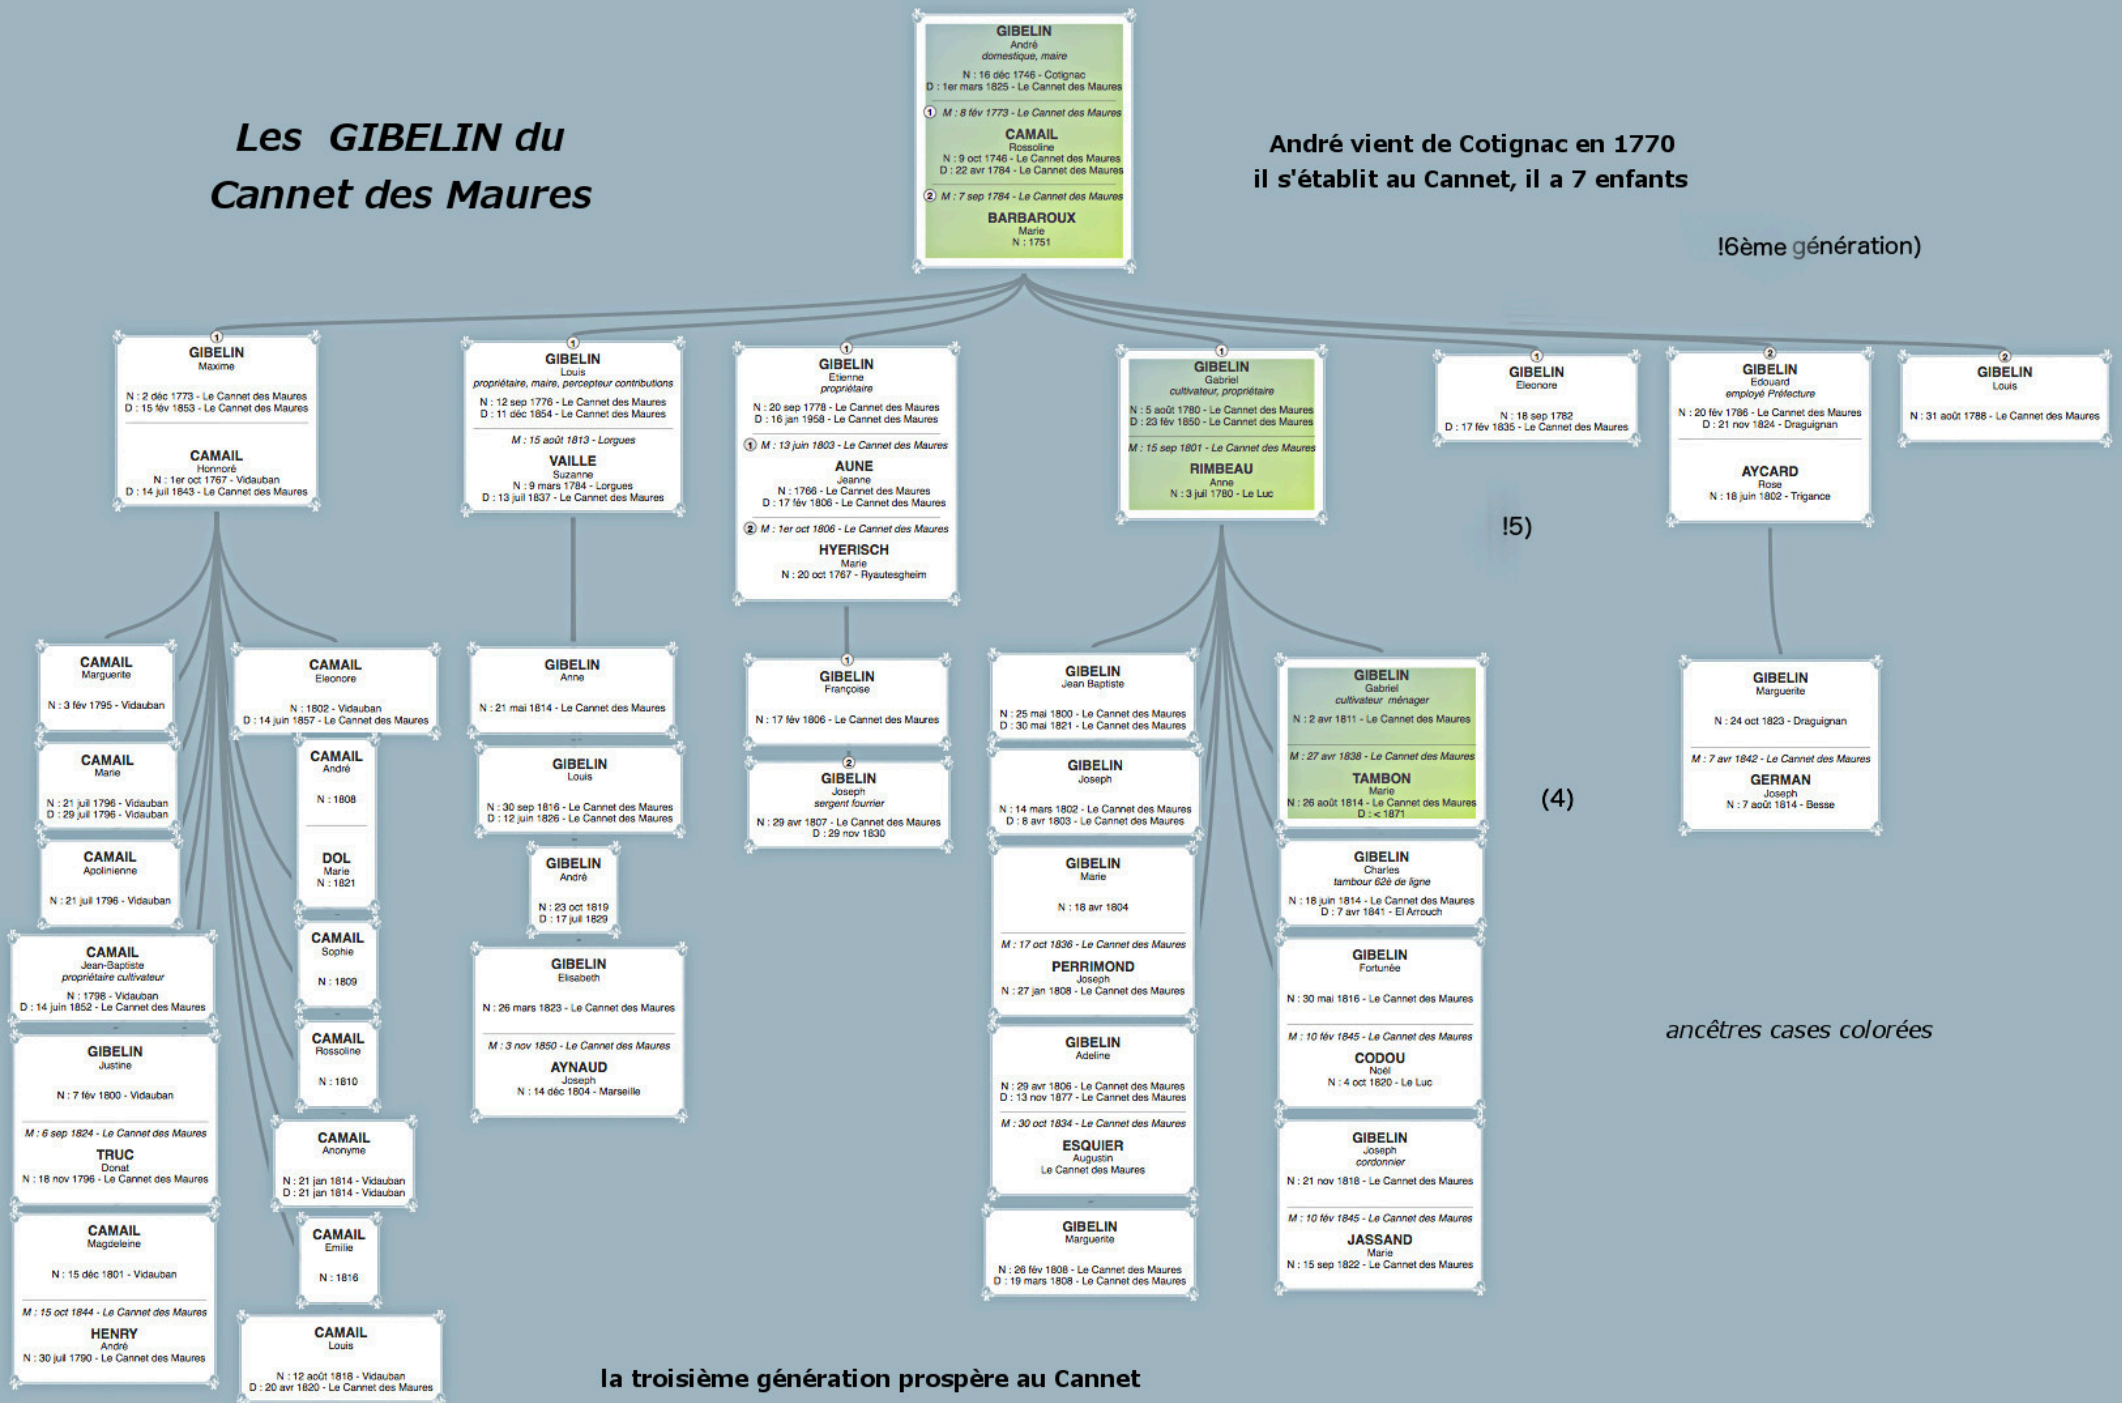

# Les GIBELIN du Cannet des Maures

André vient de Cotignac en 1770  
il s'établit au Cannet, il a 7 enfants

!6ème génération)

15)

(4)

ancêtres cases colorées