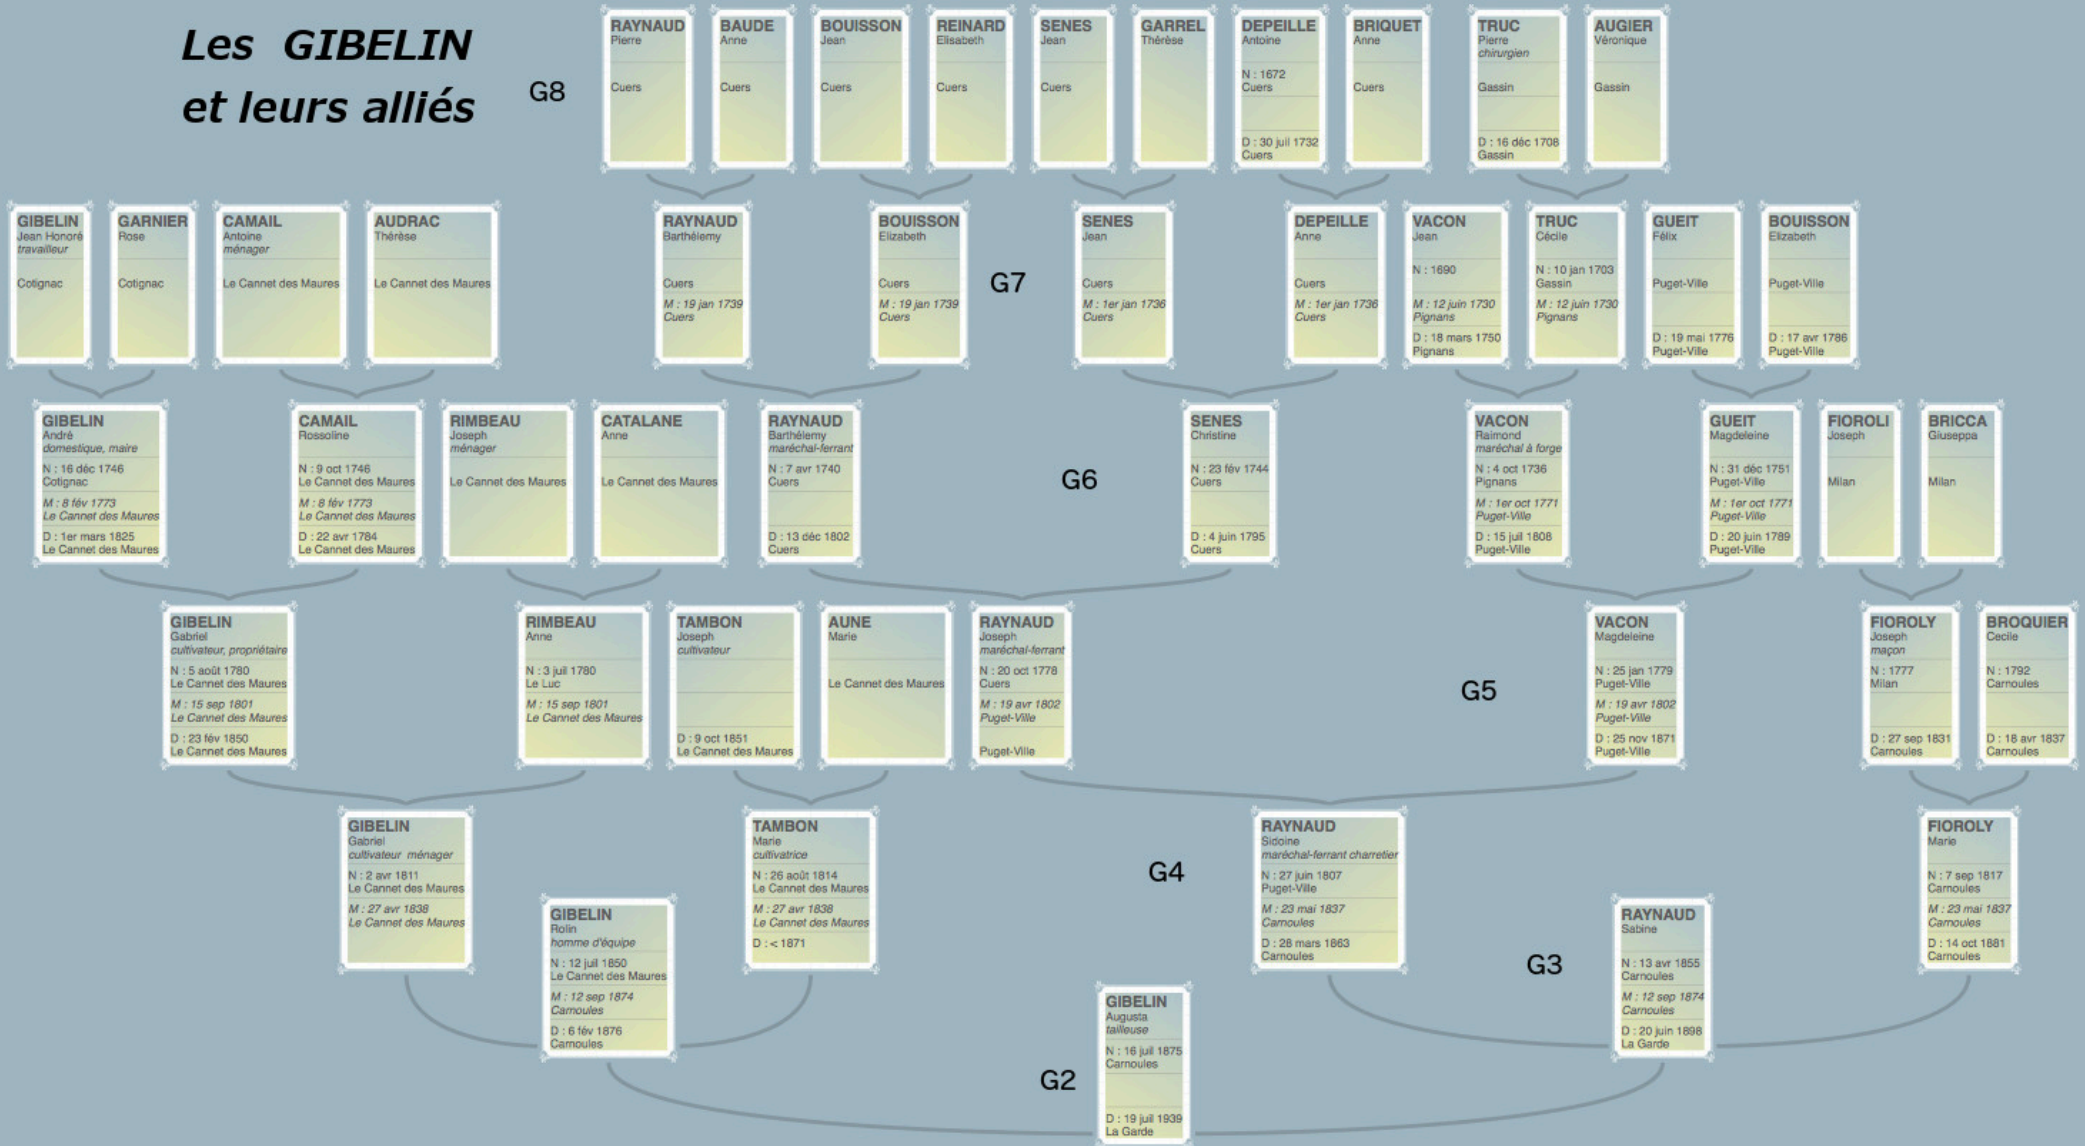

Les GIBELIN et leurs alliés

Augusta Gibelin est l'épouse de Laurent Serre et la mère de Olinde Bouvant

sa branche paternelle : familles Tambon, Rimbeau, Aune, Camail, Catalane, Garnier, Audrac

sa branche maternelle : familles Raynaud, Fioroly, Vacon, Broquier, Senes, Gueit, Bricca, Bouisson, Depeille, Truc, Bouisson, Baude, Reinard, Garel, Briquet, Augier